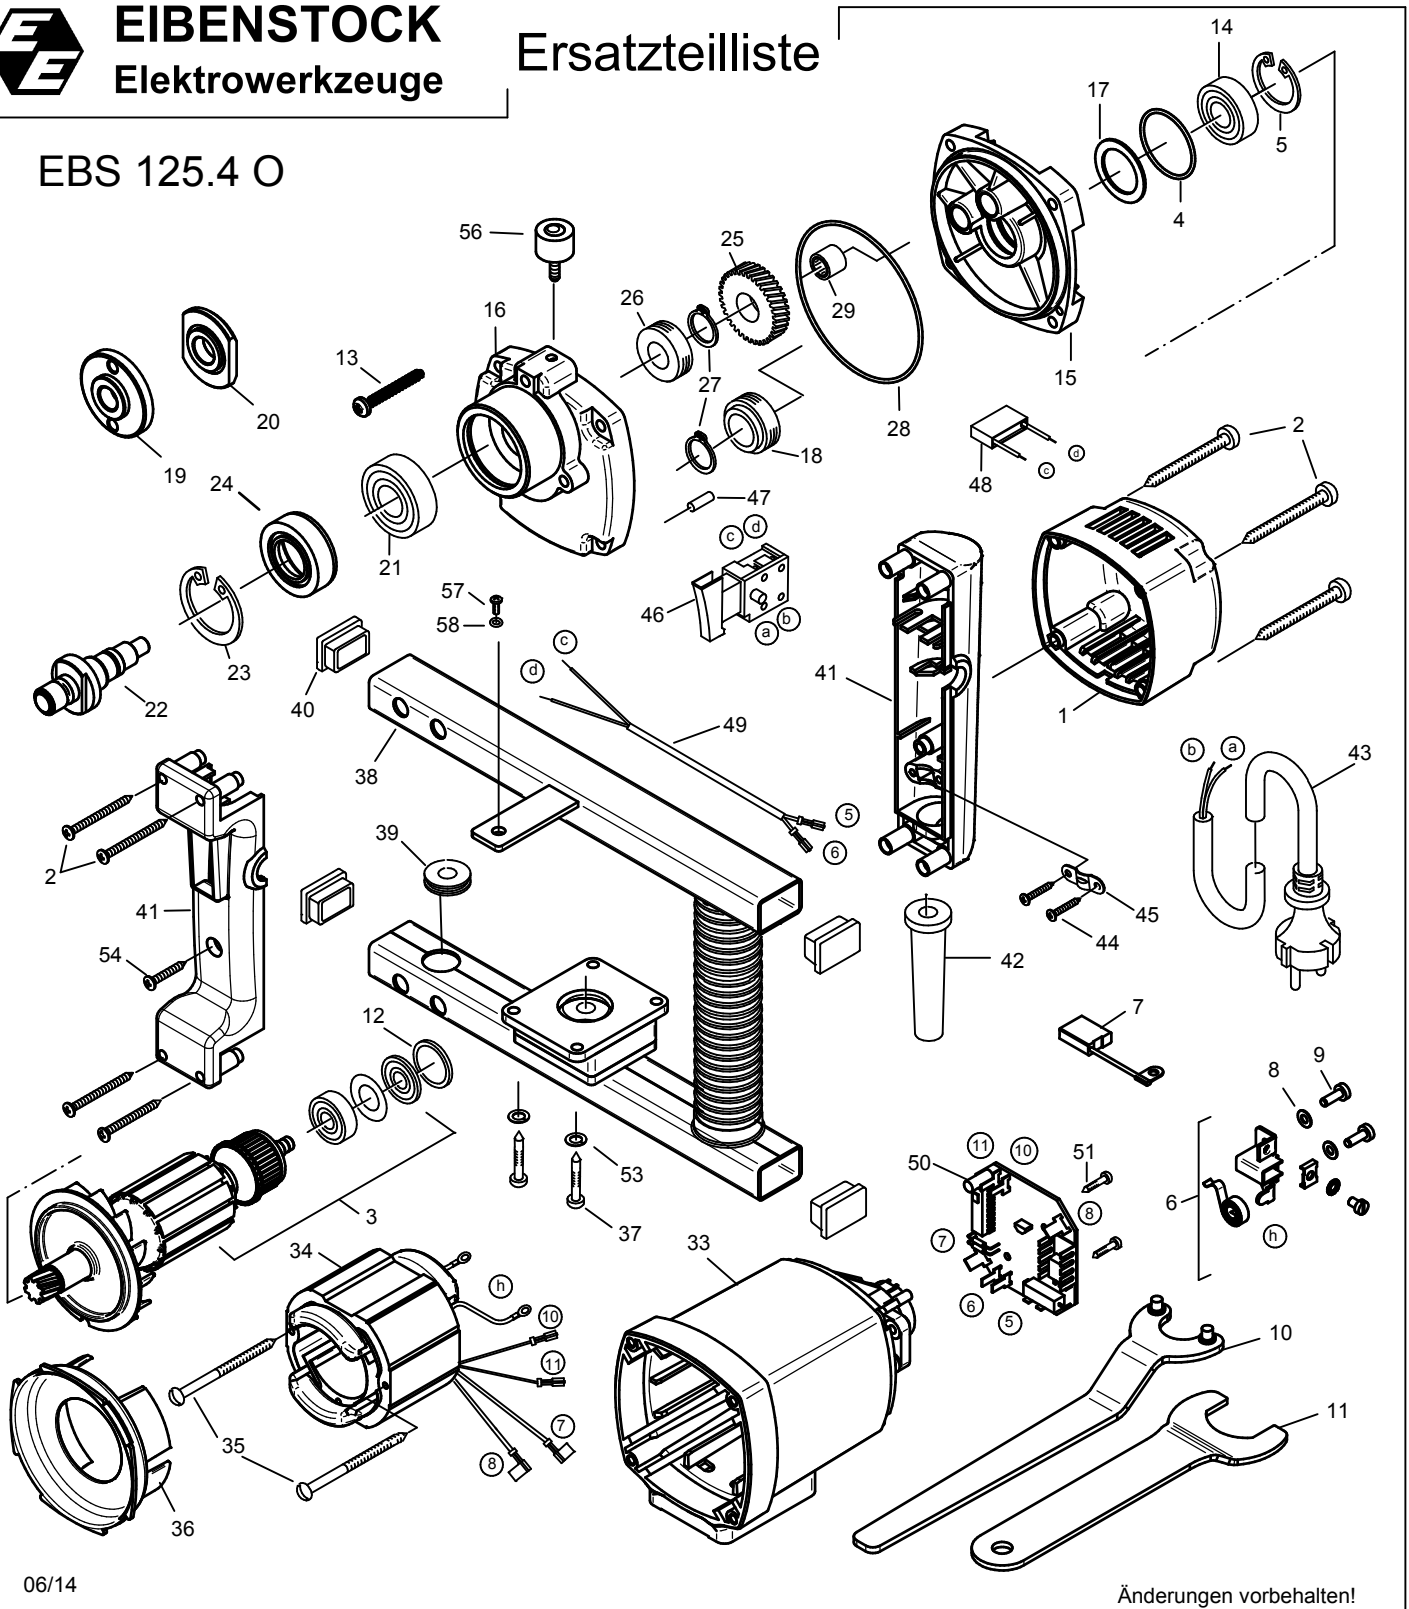

EBS 125.4 O

EBS 125.4 O - 230 V

06322/06324

Nr.	Bezeichnung	Bestellnr.	Stk		Nr.	Bezeichnung	Bestellnr.	Stk	
1	Kappe	80900093	1		30				
2	Blechschaube HC 4,8x45	80201267	8		31				
3	Läufer, kpl.	76322100	1		32				
4	O-Ring 28x1,5	83000191	1		33	Motorgehäuse	80900092	1	
5	Sicherungsring 28/1,2	80201333	1		34	Polring, kpl.	7132B150	1	
6	Taschenbürstenhalter, kpl.	80201195	2		35	Blechschaube C 3,9x60	80201266	2	
7	Kohlebürste 6,3x12,5x18	80700034	2		36	Luftleitring	80900286	1	
8	Federscheibe B4 gewellt	80201385	4		37	Plastschraube Torx 5x20	80201277	4	
9	Gewindefurchschraube CM4x12	80201180	4		38	Bügelgriff schwarz	80200113	1	
10	Stirnlochschlüssel	80430042	1		39	Durchführungsstüle HV 1305	83000051	1	
11	Einmaulschlüssel SW32	76301927	1		40	Abdeckkappe	80900000	4	
12	O-Ring 22x2,5	83000036	1		41	Griffpaar	80900098	1	
13	PT-Schraube 50x35	80201456	4		42	Kabelauführungsmuffe	83000004	1	
14	Rillenkugellager 6902 2RS	80410089	1		43	Anschlußleitung 5 m	80600245	1	
15	Getriebelegerschild, grün	76301610	1		44	Blechschaube HC 4,2x13	80201270	2	
16	Getriebegehäuse	76322400	1		45	Zugentlastungsschelle	85000020	1	
17	Paßscheibe 20x1	80200510	1		46	Einbauschalter	80600143	1	
18	Schneckendichtung 1	76311125	1		47	Steckerbstift 4x12	80200582	1	
19	Flanschmutter	76301405	1		48	Entstörkondensator	80500010	1	
20	Spannflansch	76301410	1		49	Schalterlitze	80600078	1	
21	Rillenkugellager 6003 2RS	80410047	1		50	Leiterplatte	80601510	1	
22	Arbeitsspindel	76305420	1		51	Blechschaube HC 2,9x13	80201252	2	
23	Sicherungsring 40/1,75	80201339	1		52				
24	Hülse	76305425	1		53	Federring 5	80201302	4	
25	Spindelrad 22 Z.	76311430	1		54	Blechschaube HC 4,8x22	80201280	1	
26	Schneckendichtung 2	76301126	1		55				
27	Sicherungsring 14/1	80201318	2		56	Gummimetallpuffer M6	83000084	1	
28	O-Ring 85x1,78	83000000	1		57	Linsenschraube M6x8	80201212	1	
29	Nadelhülse HK 0810	80420110	1		58	Scheibe 6,4	80201375	1	